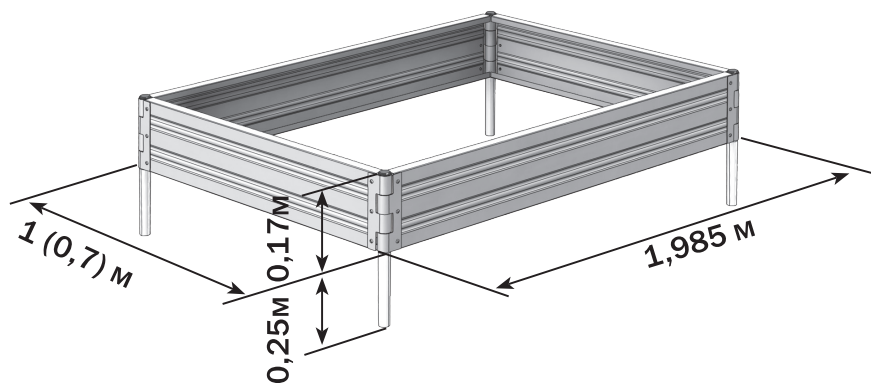

# ГРЯДКА ЯРУС

- Двусторонняя оцинковка, не ржавеет
- Возможность создания различных форм
- Можно использовать сбалансированный покупной грунт
- Компактная упаковка

### Вставка

4 пакета – 5,03кг

База  
0,7м

Вставка

База  
1м

Вставка

Спецификация	
Базовая длина (размер)	2м
Возможность увеличения длины	Кратно 2м
Высота	0,17м
Ширина	1 м; 0,7м
Высота ножки	0,25 м