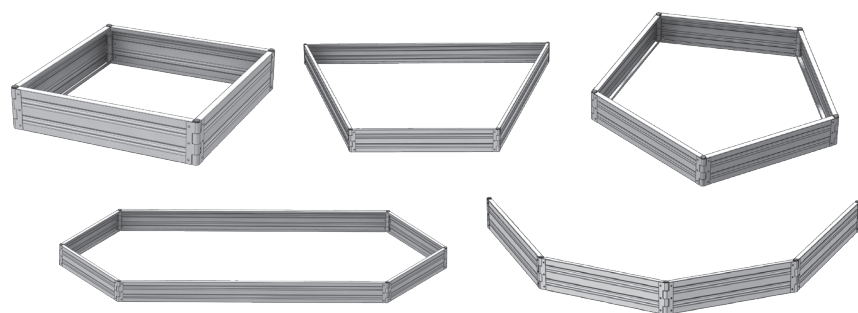

# ГРЯДКА ЯРУС

- Двусторонняя оцинковка, не ржавеет
- Возможность создания различных форм
- Можно использовать сбалансированный покупной грунт
- Компактная упаковка

## КОМПЛЕКТАЦИЯ ГРЯДКИ

База 0,7м – 7,42кг

База 1м – 7,98кг

### Вставка

4 пакета – 5,03кг

База  
0,7м

Вставка

База  
1м

Вставка

Спецификация	
Базовая длина (размер)	2м
Возможность увеличения длины	Кратно 2м
Высота	0,17м
Ширина	1 м; 0,7м
Высота ножки	0,25 м